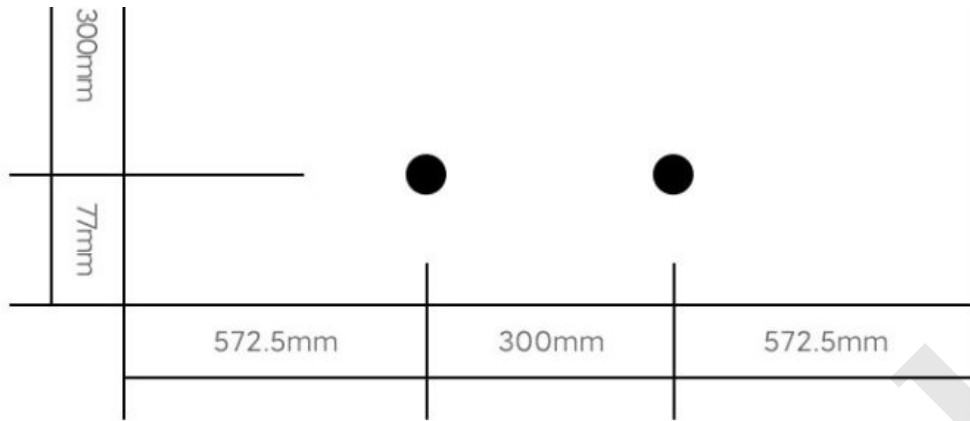

* 壁挂架需单独购买。

电源和操作环境

电压: 220V~50/60Hz

功率: 180W

工作温度: 0°C ~ 40°C

相对湿度: <80%

存储温度: -15°C ~ 45°C

湿度: 20% ~ 80%

待机功率: ≤ 0.5W