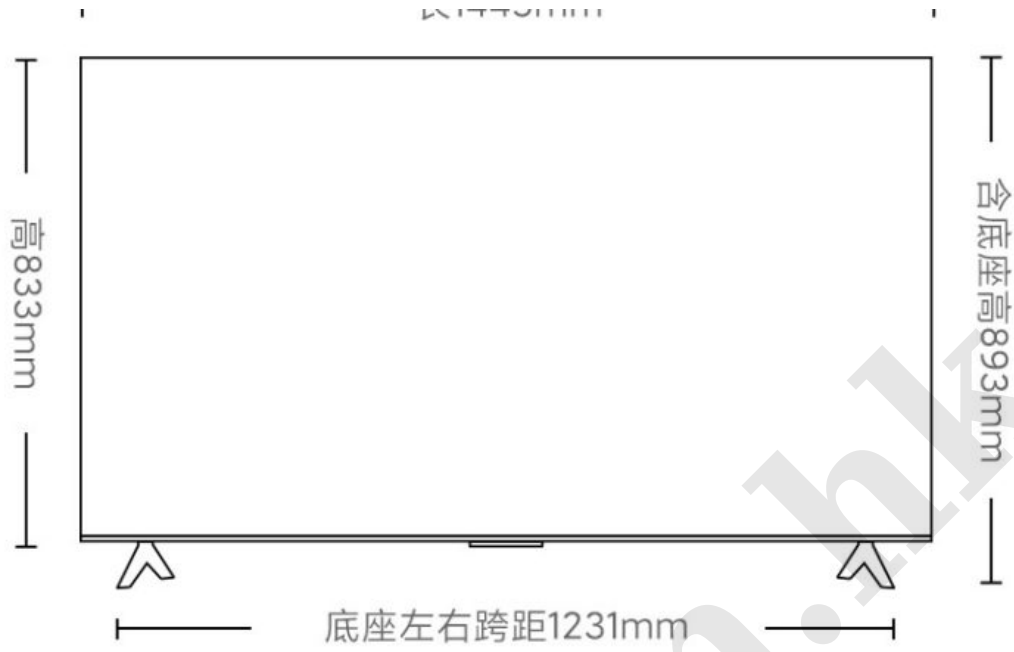

尺寸重量

长1445mm

裸机含底座重量：约13.1kg；裸机不含底座重量：约12.8kg

底座厚度312mm

- *不含底座高度为机身最上端到最下端距离；
- *电视外包装尺寸：1630mm*141mm*985mm；
- *上图仅为示意，产品外观请以实物为准，建议您座装时将电视放置大于电视宽度的水平平面上，并充分考虑承重能力；
- *尺寸、重量等参数由于测试环境、测试手法、测试设备不同可能会存在差异，具体信息请以实测为准；
- *不同机型可能存在远场语音或红外接收器等部分凸起，高度大约1cm，具体尺寸请咨询客服。