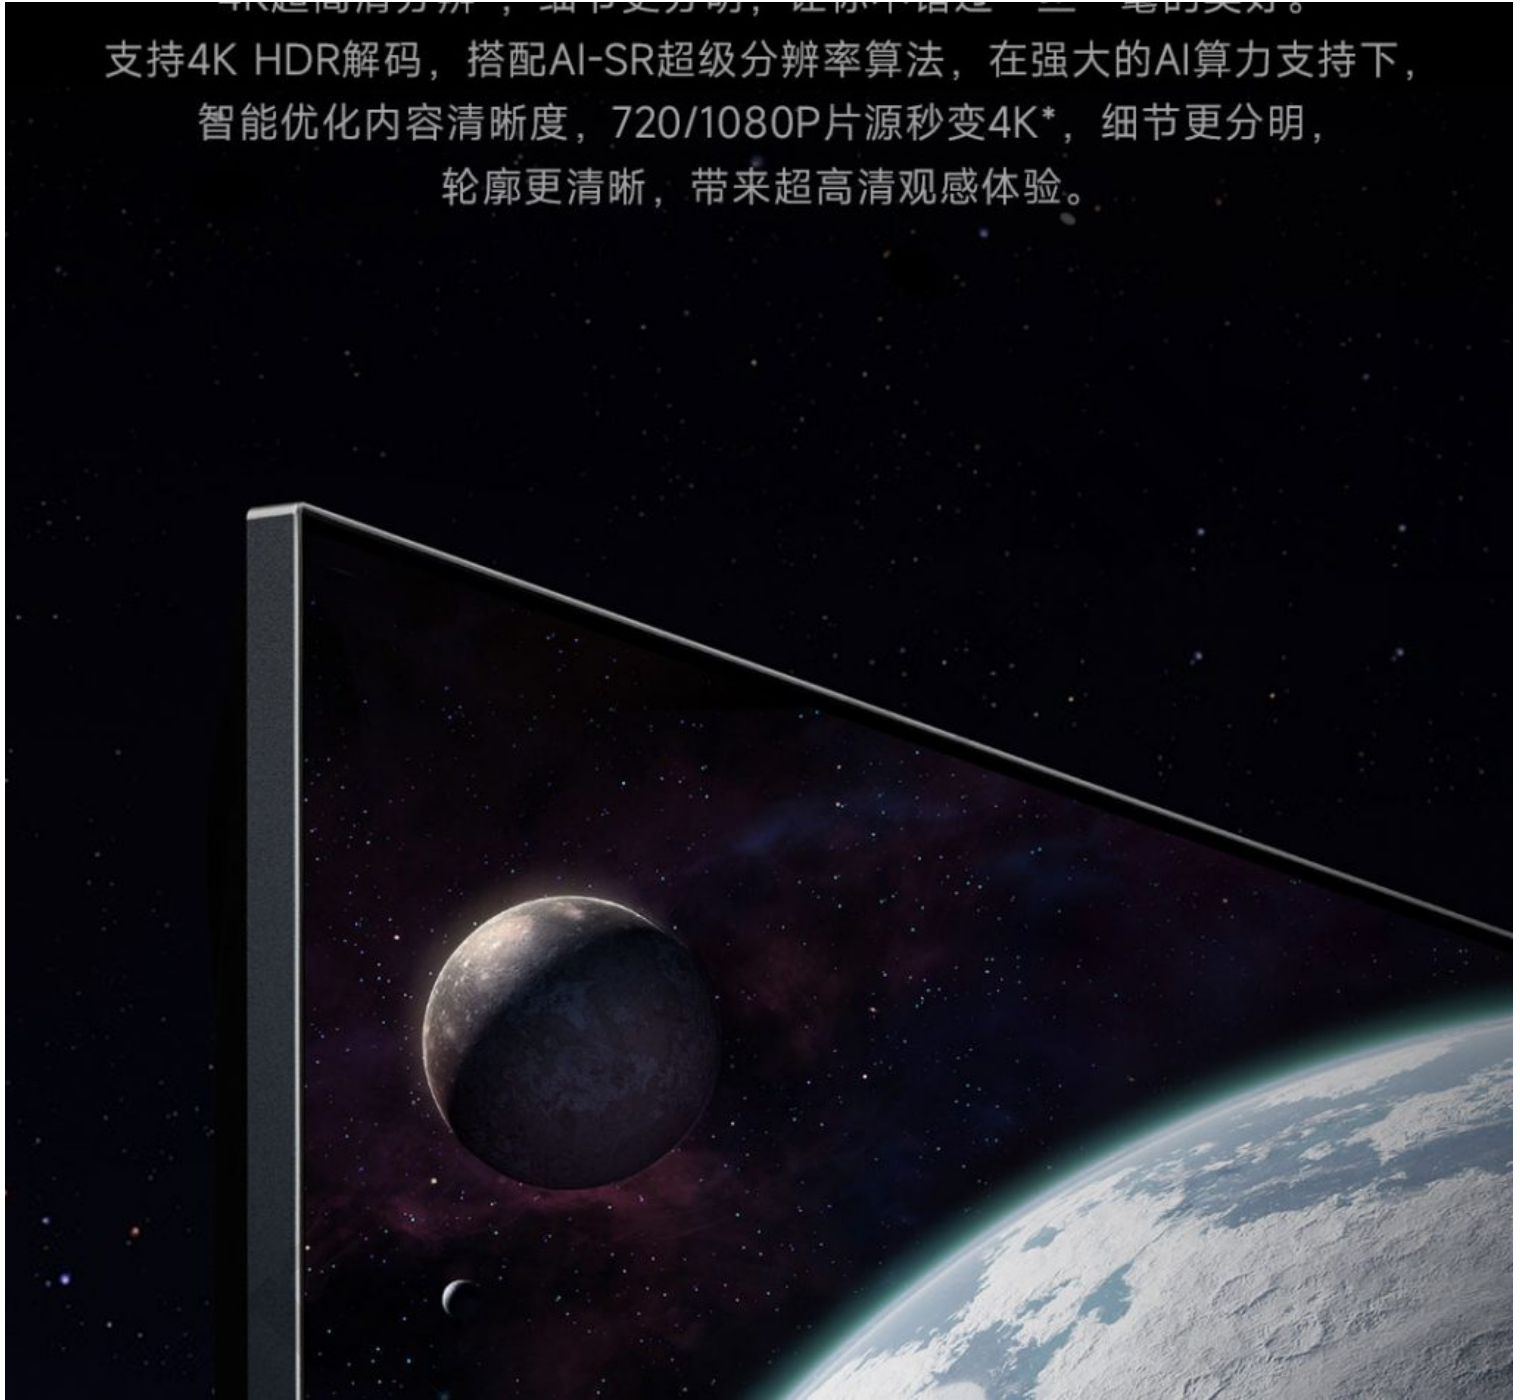

沉浸式画质
把电影院搬回家

沉浸好屏

客厅影院 即刻放映

影院级震撼屏幕，玩游戏，观球赛，看大片，
带给你全身心的沉浸体验。

*此图片为示意稿，具体以上线实际情况为准，图中视频内容版权来源于  爱奇艺  奇异果TV

4K 超高清画质 绚丽世界 纤毫毕现

4K超高清分辨率* 细节更分明 让你不错过一丝一毫的美好

超越高清分辨率，细节更分明，让你不再错过一草一木的美好。
支持4K HDR解码，搭配AI-SR超级分辨率算法，在强大的AI算力支持下，
智能优化内容清晰度，720/1080P片源秒变4K*，细节更分明，
轮廓更清晰，带来超高清观感体验。

*此功能需在电视端打开HDMI增强模式，开启后可以将720P或1080P视频内容通过AI-SR影像算法计算超分至4K物理分辨率，使画面能达到接近4K的视觉效果，与原生4K视频可能有差异，请以实际效果为准。

对比度增强 层次丰富 立体通透

采用小米自研动态对比度增强算法，重构底层软件，结合AI数据库技术逐帧多维分析画面，对画面亮暗细节进行优化，带来立体通透，明亮深邃的超画质感受。

*图示效果仅供参考，请以产品实际使用体验为准。