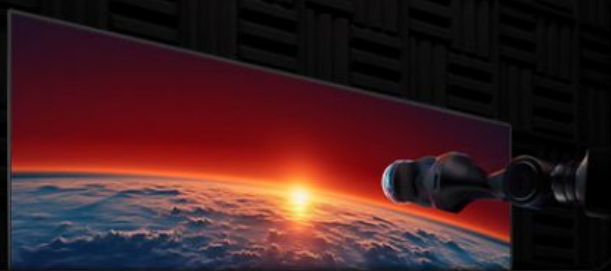

原彩亞小

94% DCI-P3 广色域 $\Delta E \approx 2$ 高色准

小米澎湃OS 2

打造以人为中心

AI全面赋能的「人车家全生态」操作系统

Xiaomi HyperOS

四核 A73 处理器

快速响应 流畅体验

多设备跨屏联动

跨屏互动 放大精彩

超级小爱

WiFi 6

超低延时 超快传输

4GB+64GB

快速响应 超大存储

NFC遥控器

更强适配 轻松投屏

疾“速”武装