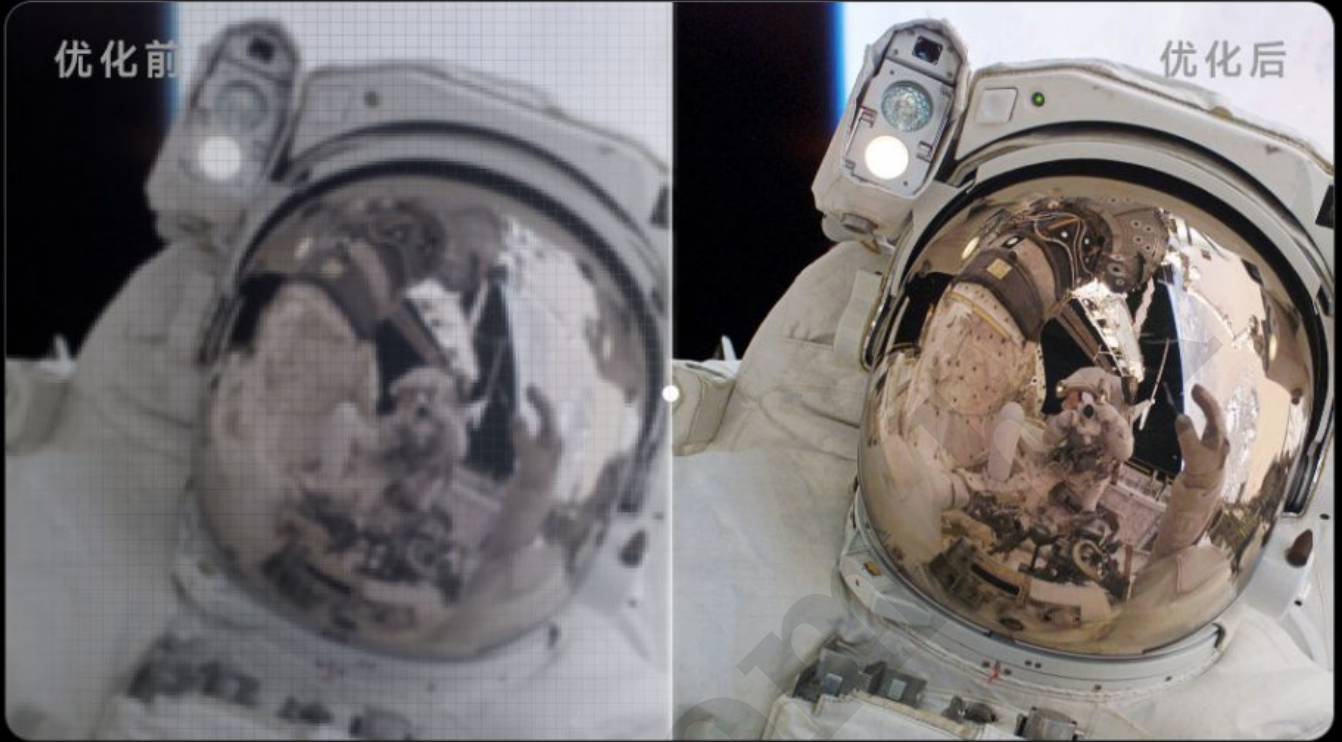

*图示效果仅供参考，请以产品实际使用体验为准。

逐台校准
世间斑斓 跃然眼前