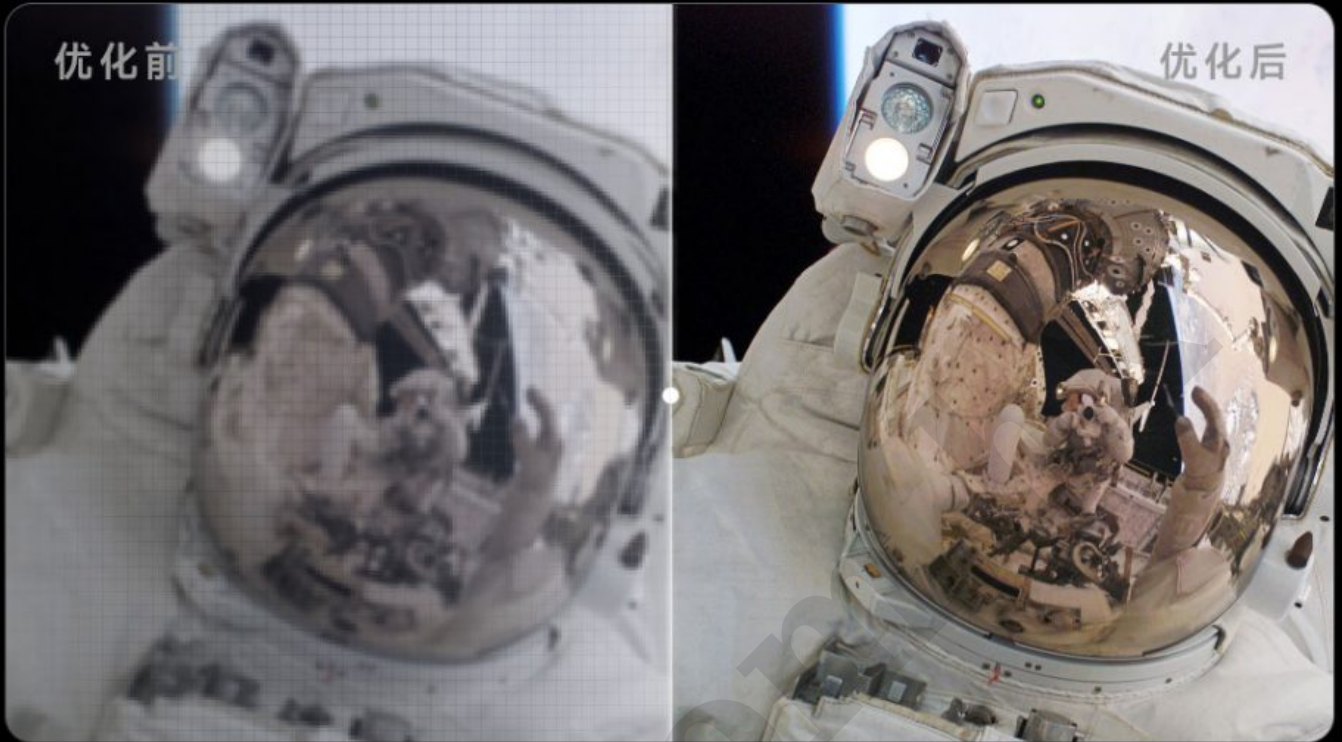

客厅影院 即刻放映

影院级震撼屏幕，玩游戏，观球赛，看大片，
带给你全身心的沉浸体验。

*此图片为示意稿，具体以上线实际情况为准，图中视频内容版权来源于  爱奇艺  奇异果TV

4K 超高清画质 绚丽世界 纤毫毕现

4K超高清分辨率* 细节更分明 让你不错过一丝一毫的美好

超越高清分辨率，细节更分明，让你不再错过一草一木的美好。
支持4K HDR解码，搭配AI-SR超级分辨率算法，在强大的AI算力支持下，
智能优化内容清晰度，720/1080P片源秒变4K*，细节更分明，
轮廓更清晰，带来超高清观感体验。

*此功能需在电视端打开HDMI增强模式，开启后可以将720P或1080P视频内容通过AI-SR影像算法计算超分至4K物理分辨率，使画面能达到接近4K的视觉效果，与原生4K视频可能有差异，请以实际效果为准。

对比度增强 层次丰富 立体通透

采用小米自研动态对比度增强算法，重构底层软件，结合AI数据库技术逐帧多维分析画面，对画面亮暗细节进行优化，带来立体通透，明亮深邃的超画质感受。

*图示效果仅供参考，请以产品实际使用体验为准。