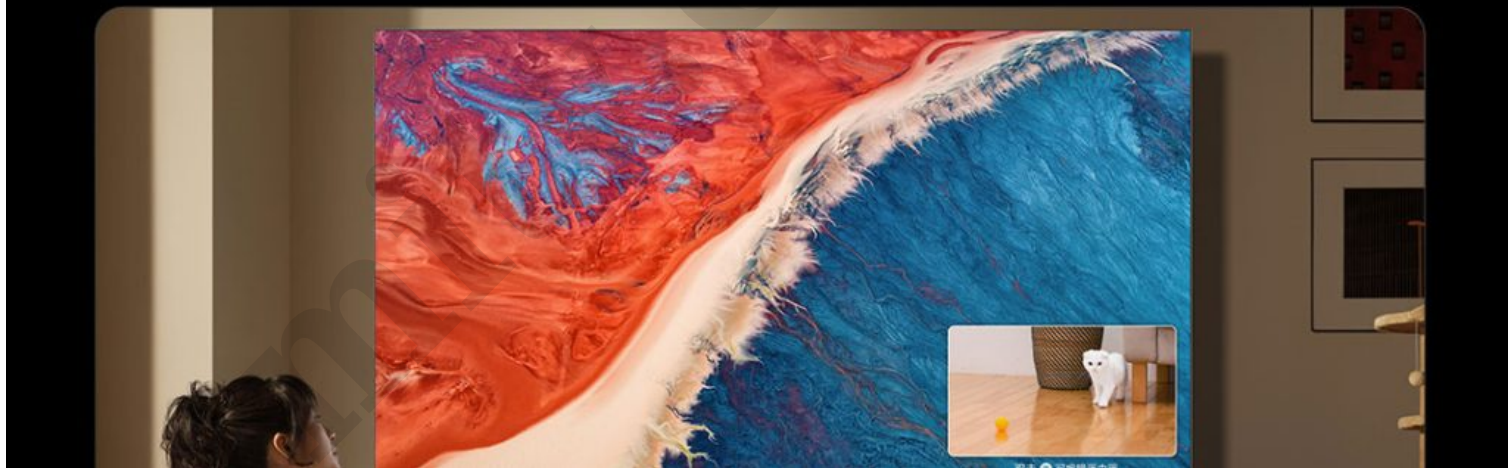

电视+手机

手机投屏画中画*，健身观影两不误

电视+笔记本

大屏展示*, 会议演示更便捷

多屏同色*

不同设备 所见相同

小米手机、电视、平板多屏同色，大屏小屏色彩如一，
在跨设备使用时，保持流畅一致的色彩体验。

mi

全面屏设计*

沉浸享受品质生活

超高屏占比*，视野纯粹，观影、游戏更沉浸；
金属一体成型机身*，细腻的金属材质，
精湛的拉丝，置于家中更显品质。

mit

丰富接口

满足多种娱乐需求

滿足多種娛樂需求

配備USB、HDMI等丰富接口，
轻松拓展多类应用场景，影音、游戏一屏满足。