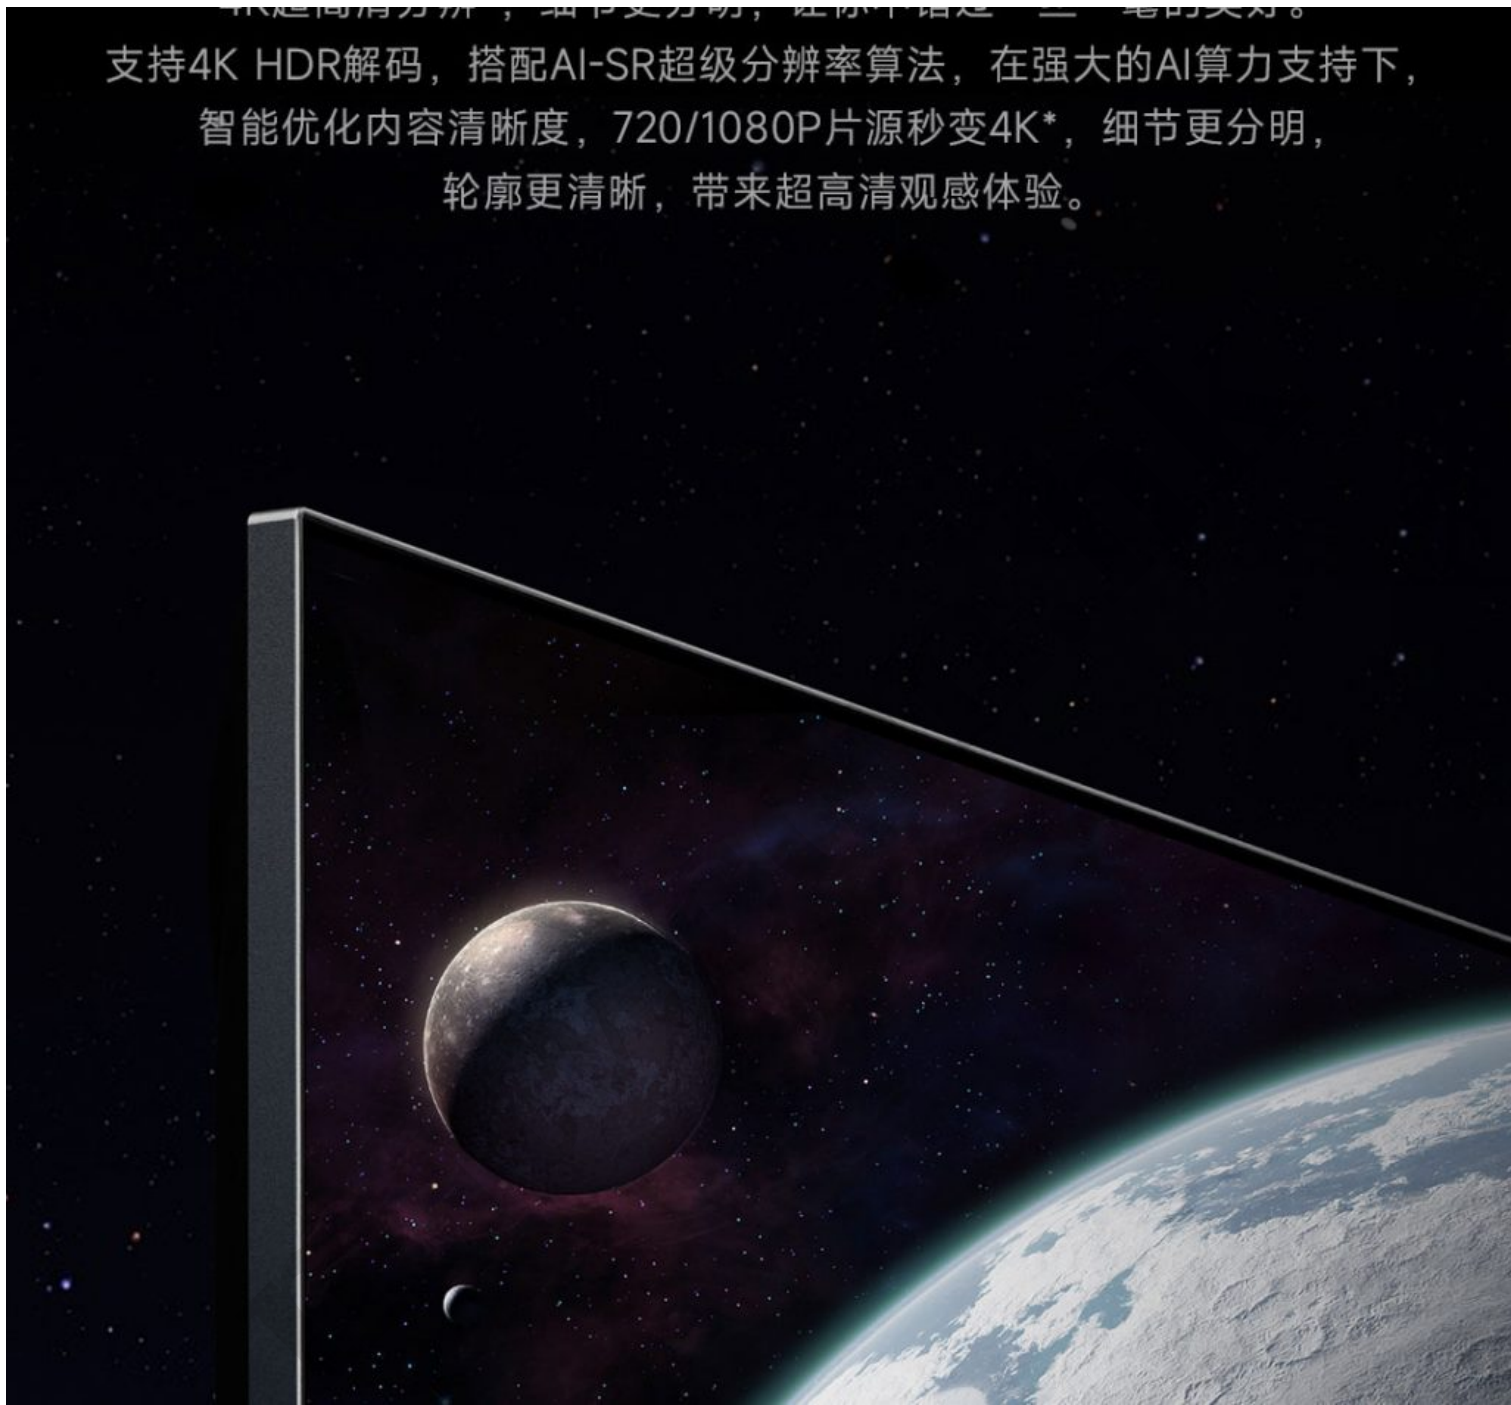

客厅影院 即刻放映

影院级震撼屏幕，玩游戏，观球赛，看大片，
带给你全身心的沉浸体验。

*此图片为示意稿，具体以上线实际情况为准，图中视频内容版权来源于  爱奇艺  奇异果TV

4K 超高清画质 绚丽世界 纤毫毕现

4K超高清分辨率* 细节更分明 让你不错过一丝一毫的美好

超越高清分辨率，细节更分明，让你不再错过一草一木的美好。
支持4K HDR解码，搭配AI-SR超级分辨率算法，在强大的AI算力支持下，
智能优化内容清晰度，720/1080P片源秒变4K*，细节更分明，
轮廓更清晰，带来超高清观感体验。