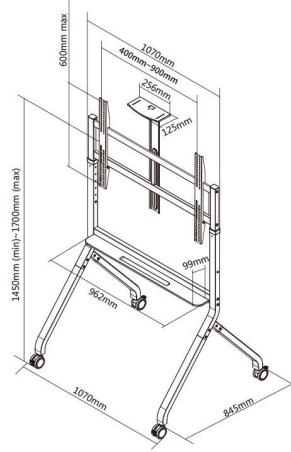

型号
P200

适用尺寸
60"-100"

承重范围
90.9KG

托盘尺寸
962x99mm

升降距离
250mm

产品材质
冷轧钢板

支持孔距
400x200-900x600mm

mitv.com.hk

人體工學

移动式人字形支架

60"-100"适配 | 90.9KG大承重 | 360°自由旋转

出口品质 匠心智造

以品质致承诺，以真心致体验。

摄像头托盘
高度自由调节

双排挂钩
快捷安装

6档高度调节
多种可调空间

造型简洁轻盈，颜值更出众，
简约对称4脚座设计，不占用底部空间。

产品信息

PRODUCT INFORMATION

型号

P200

适用尺寸

60"-100"

承重范围

90.9KG

托盘尺寸

962×99mm

升降距离

250mm

产品材质

冷轧钢板

支持孔距