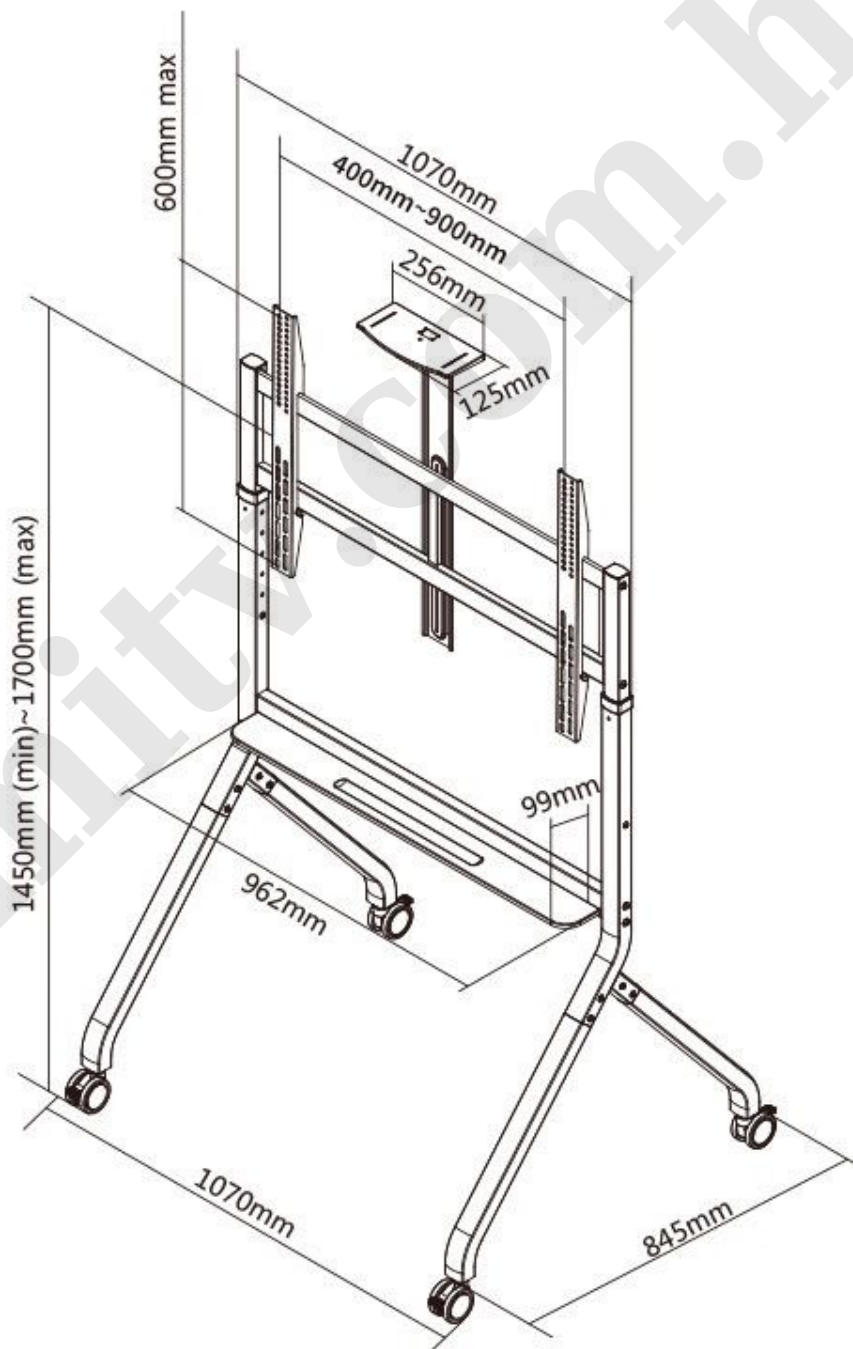

型号
P200

适用尺寸
60"-100"

承重范围
90.9KG

托盘尺寸
962x99mm

升降距离
250mm

产品材质
冷轧钢板

支持孔距
400x200-900x600mm

mitv.com.hk

造型简洁轻盈，颜值更出众，
简约对称4脚座设计，不占用底部空间。

产品信息

PRODUCT INFORMATION

型号

P200

适用尺寸

60"-100"

承重范围

90.9KG

托盘尺寸

962×99mm

升降距离

250mm

产品材质

冷轧钢板

支持孔距

400x200-900x600mm