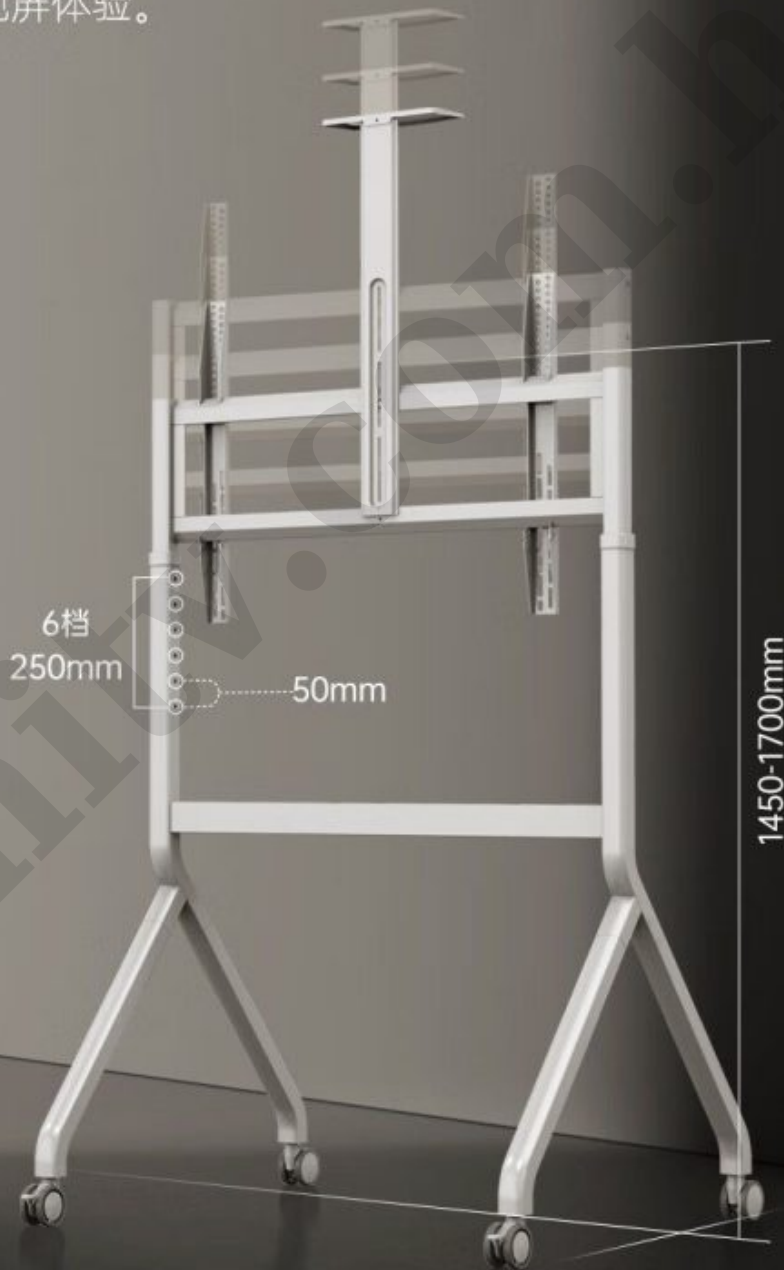

人體工學

移动式人字形支架

60"-100"适配 | 90.9KG大承重 | 360°自由旋转

出口品质 匠心智造

以品质致承诺，以真心致体验。

摄像头托盘
高度自由调节

双排挂钩
快捷安装

6档高度调节
多种可调空间

便携置物盘
可放遥控、手写笔

360°静音轮
带脚踩式刹车

60-100英寸通用

百吋大屏轻松适配

多孔位调节，大屏电视轻松挂，适应市场上大多数电视机尺寸。

6档高度调节

照顾全局观屏体验

超广视野无遮挡，坐站随心，照顾与会者的观屏体验。

造型简洁轻盈，颜值更出众，
简约对称4脚座设计，不占用底部空间。

产品信息

PRODUCT INFORMATION

型号

P200

适用尺寸

60"-100"

承重范围

90.9KG

托盘尺寸

962×99mm

升降距离

250mm

产品材质

冷轧钢板

支持孔距