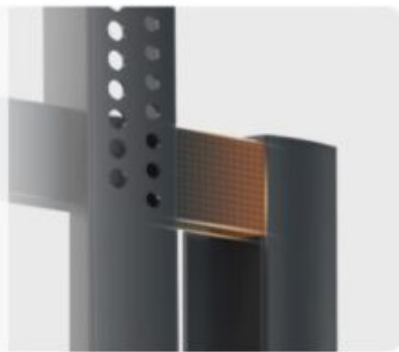

- 因生产批次不同，轮子颜色会有所不同，颜色仅供参考。

三重防脫落設計

安全穩固 加倍省心

採用防脫落掛鉤、安全卡扣、左右限位三重設計，
無需擔心電視跌落。

採用防脫落掛鉤

安全卡扣

左右限位

简约设计 更节省空