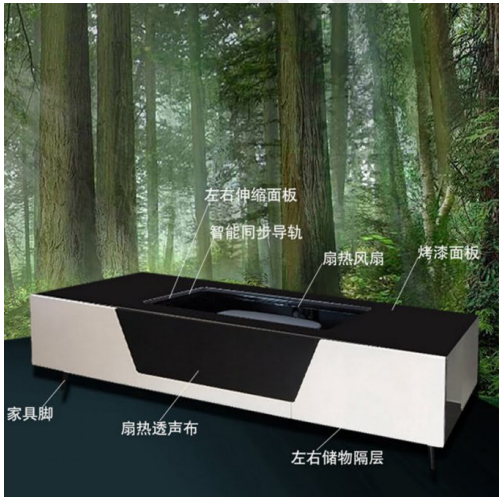

激光電視機櫃 智能伸縮開合 電動激光投影機 短  
焦投影機櫃 實物展示

\$7,980.00

產品其他圖片

激光電視機櫃 智能伸縮開合 電動激光投影機 短焦投影機櫃 實物展示

備有不同款式可選