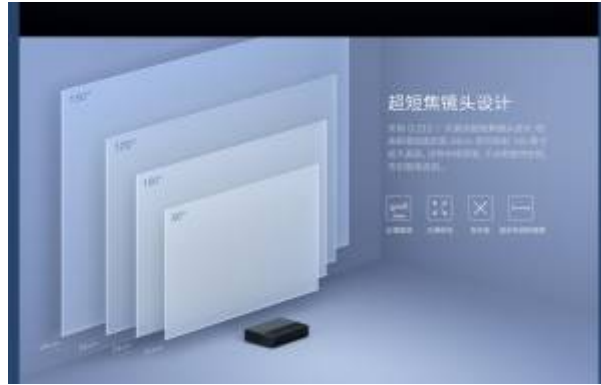

## 小米 米家激光投影電視1S 4K

\$13,980.00

更爽的体验, 不止是看到的

- 网络定制应用
- 无线蓝牙连接
- 小米电视引擎
- 远场声控语音

双全频+双高频音响系统

双全频+双高频音响系统，带来更震撼、更真实的视听体验，让您身临其境，享受影院级的视听享受。

更真实, 更沉浸

通过双全频+双高频音响系统，带来更震撼、更真实的视听体验，让您身临其境，享受影院级的视听享受。

SOUND BY SONY | Dolby Digital | DTS

PatchWall 人工智能系统  
海量内容, 精彩呈现

通过小米电视人工智能系统，为您提供海量内容，精彩呈现，让您享受更智能、更便捷的视听体验。

PatchWall | 小米同学