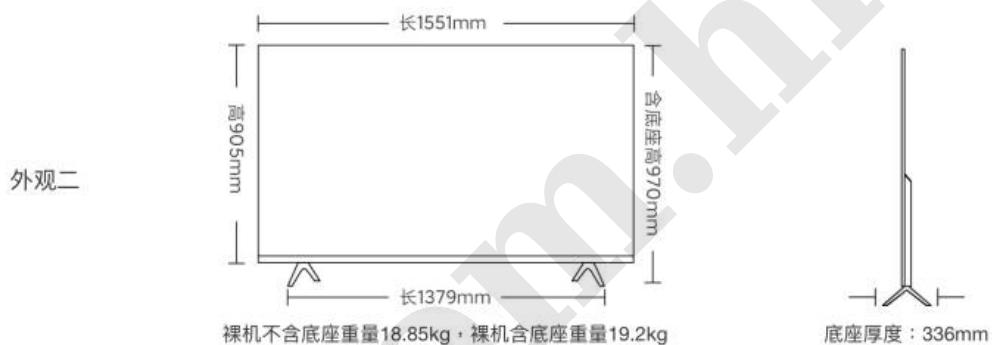

### 电视尺寸重量

\*三种外观尺寸随机发货，具体信息以接收到的实物为准；  
\*电视外包装尺寸：1735mmx165mmx1005mm  
\*上图仅为示意，产品外观请以实物为准建议您安装时将电视放置于大于电视宽度的水平平面上，并充分考虑承重能力；  
\*尺寸、重量等参数由于测试环境、测试手法、测试设备不同可能会存在差异，具体信息请以实测为准；