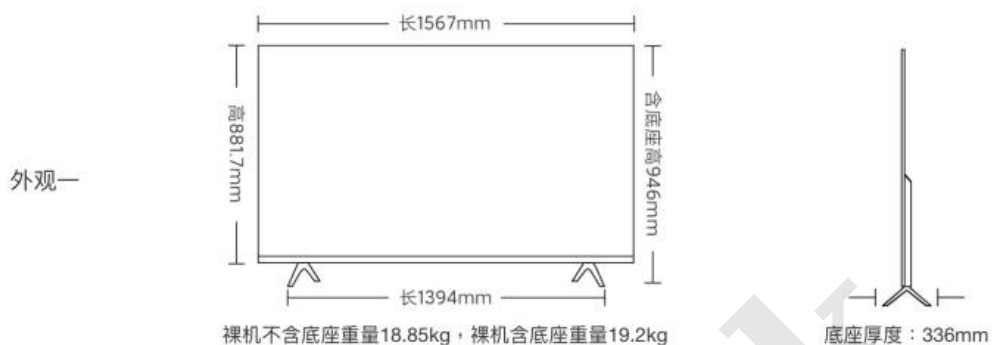

### 电视尺寸重量

\*三种外观尺寸随机发货，具体信息以接收到的实物为准；  
\*电视外包装尺寸：1735mmx165mmx1005mm  
\*上图仅为示意，产品外观请以实物为准建议您安装时将电视放置于大于电视宽度的水平平面上，并充分考虑承重能力；  
\*尺寸、重量等参数由于测试环境、测试手法、测试设备不同可能会存在差异，具体信息请以实测为准；