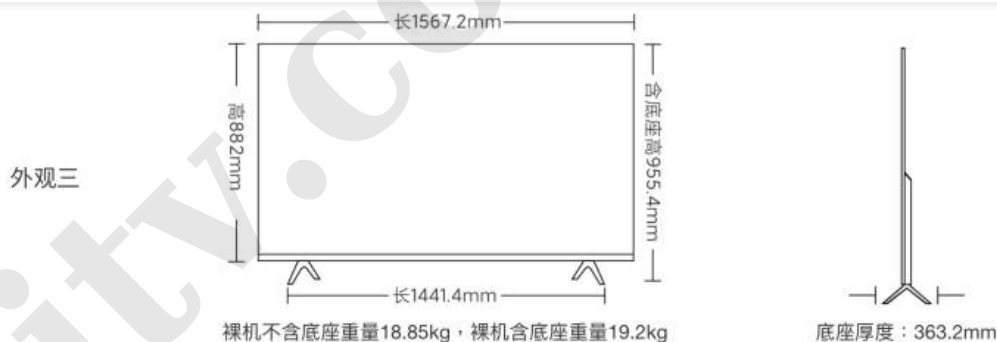

### 电视尺寸重量

\*三种外观尺寸随机发货，具体信息以接收到的实物为准；  
\*电视外包装尺寸：1735mmx165mmx1005mm  
\*上图仅为示意，产品外观请以实物为准建议您安装时将电视放置于大于电视宽度的水平平面上，并充分考虑承重能力；  
\*尺寸、重量等参数由于测试环境、测试手法、测试设备不同可能会存在差异，具体信息请以实测为准；