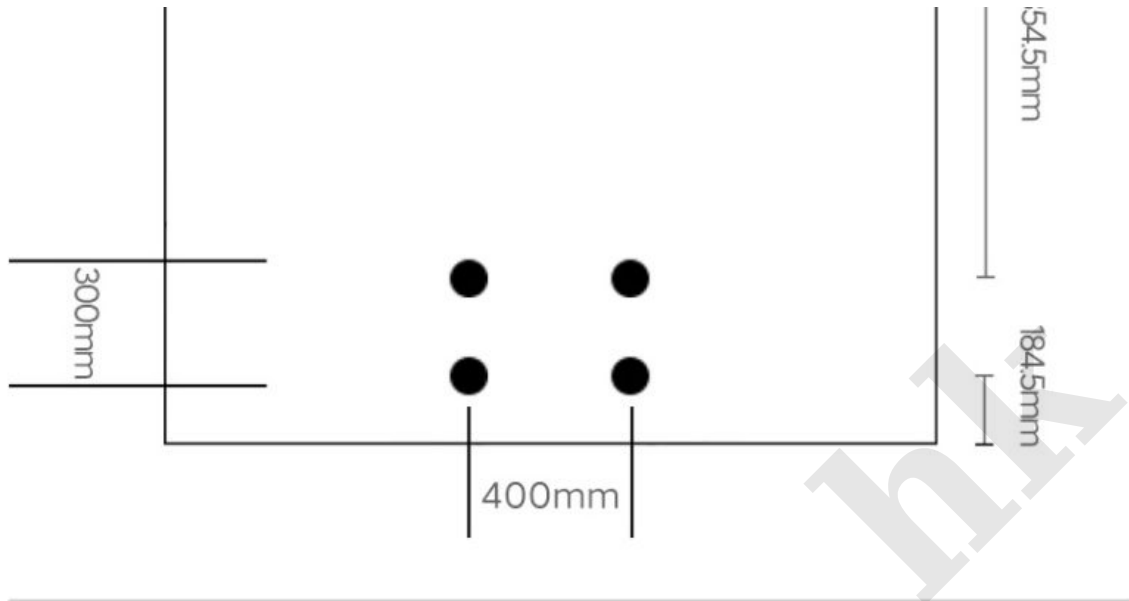

电源和操作环境

电压：220V~50/60Hz

工作温度：0°C ~ 40°C

存储温度：-15°C ~ 45°C

待机功率：≤0.5W

功率：280W

相对湿度：<80%

湿度：20% ~ 80%