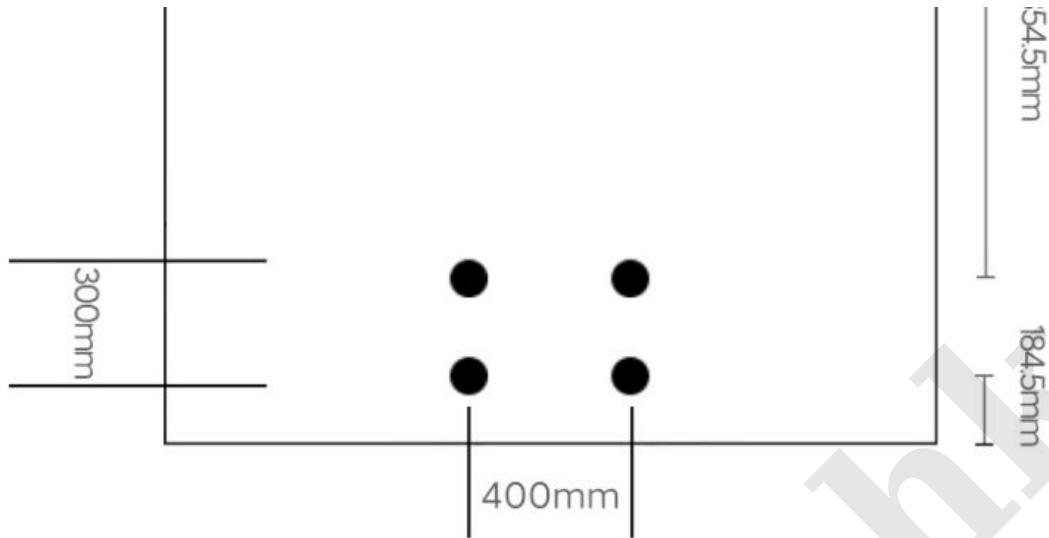

电源和操作环境

电压：220V~50/60Hz

工作温度：0°C ~ 40°C

存储温度：-15°C ~ 45°C

待机功率：≤0.5W

功率：280W

相对湿度：<80%

湿度：20% ~ 80%