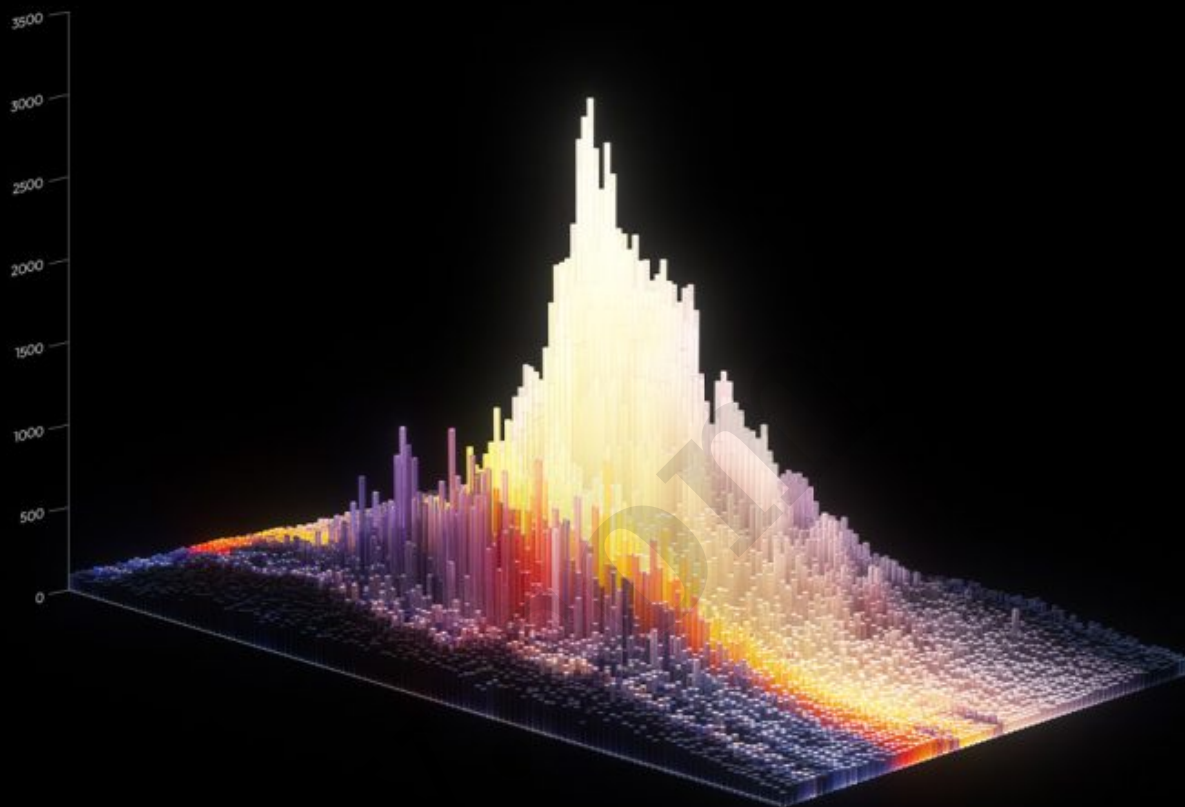

高亮度配合高效的分区背光控制，实现出色的明暗对比，带来媲美真实世界的光影层次。从日出的光芒万丈，到夜晚的点点星河，层次细节清晰可见，跃然眼前

3200nits*

峰值亮度

0.0001nits*

小米電視香港代購店

Whatsapp查詢電話: 68010680

媲美 OLED 纯黑亮度

32000000:1 *