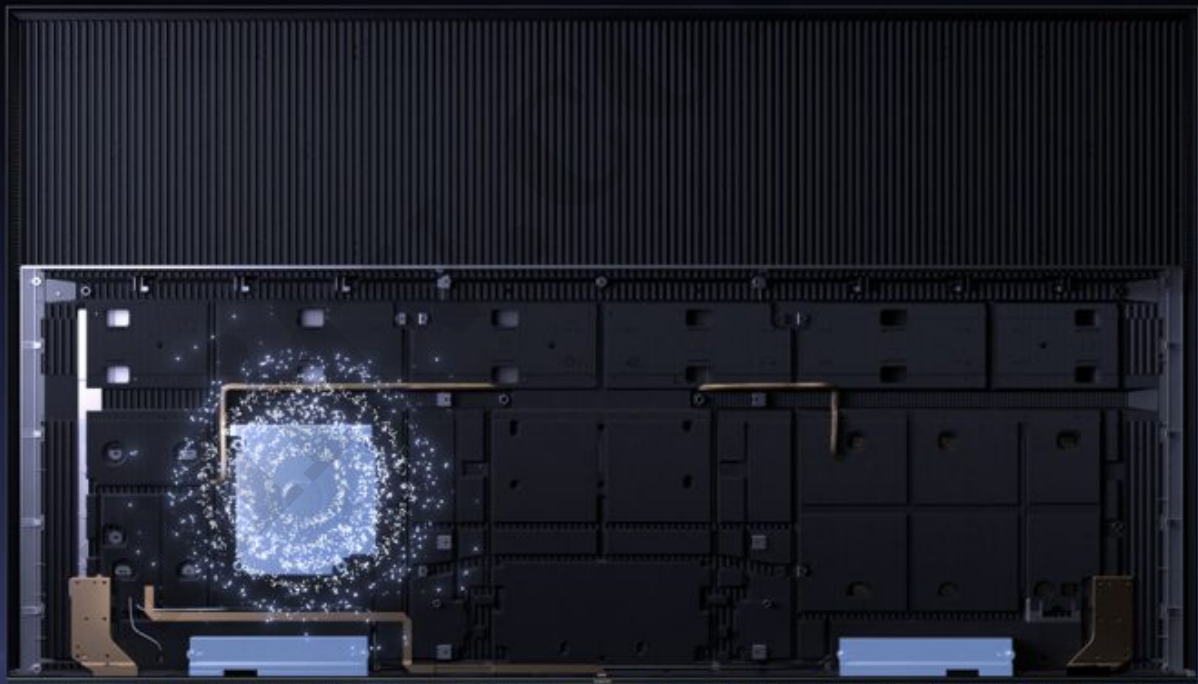

配合自研音質引擎

大功率 2.1 声道音响，催发出强大音浪，还有 30W 内置低音，音浪更立体，声场震撼有力。配合自研音質引擎，多维度立体调优，影院级澎湃音效，扑面而来

2.1 声道

沉浸声场

60W

超大功率

30W 低音

震撼有力

自研音質引擎

激发音感

* 图片效果仅为示意