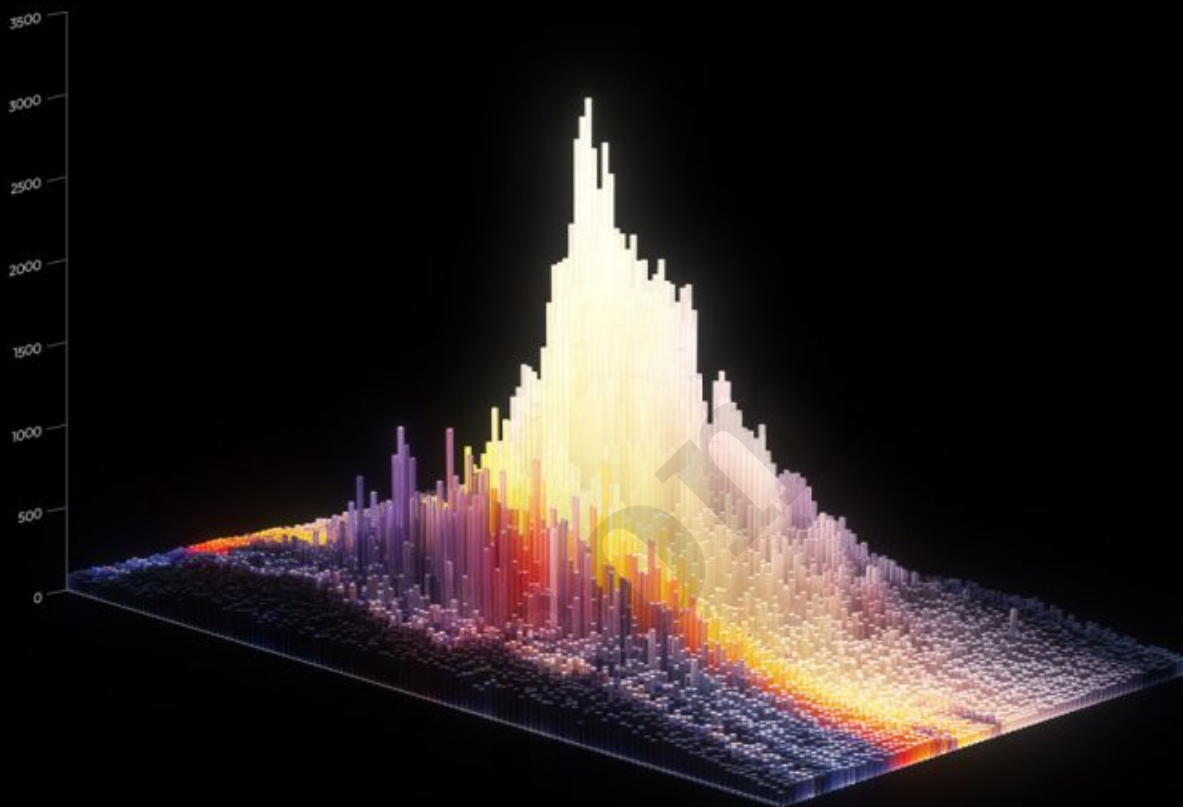

# 同亮守日 激及非凡光影表現

高亮度配合高效的分区背光控制，实现出色的明暗对比，带来媲美真实世界的光影层次。从日出的光芒万丈，到夜晚的点点星河，层次细节清晰可见，跃然眼前

**3200nits\***

峰值亮度

**0.0001nits\***

小米電視香港代購店

Whatsapp查詢電話: 68010680

媲美 OLED 纯黑亮度