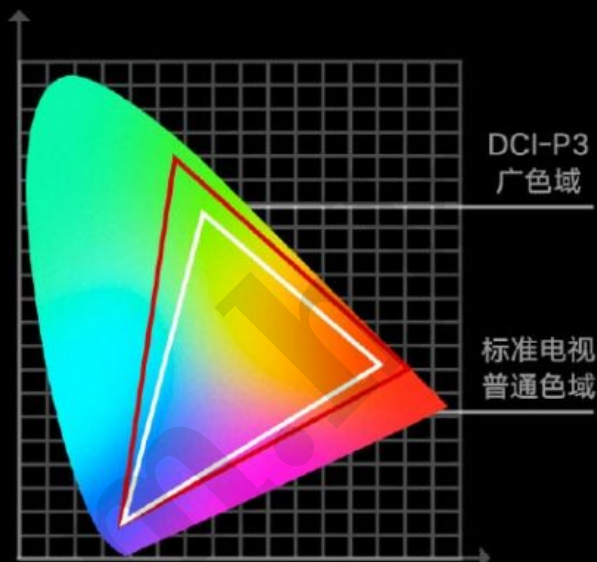

240Hz

競技模式 *

4K 144Hz

可變刷新率 *

4K 120Hz*

MEMC 動態補償 *

「臻享·自然原色」

多色温色彩还原技术 自然原色，清晰可见

多色温、三色域专业色彩呈现，出厂多色域逐台校准，同时针对在开启 Local Dimming 时不同亮度下的色温进行调校，让不同亮度下的色温自动调节，保障全场显色准确度。

切景已准准備任。

10.7亿色

原彩显示

$\Delta E \approx 2$

专业显示器色准

94% DCI-P3*

电影工业级广色域