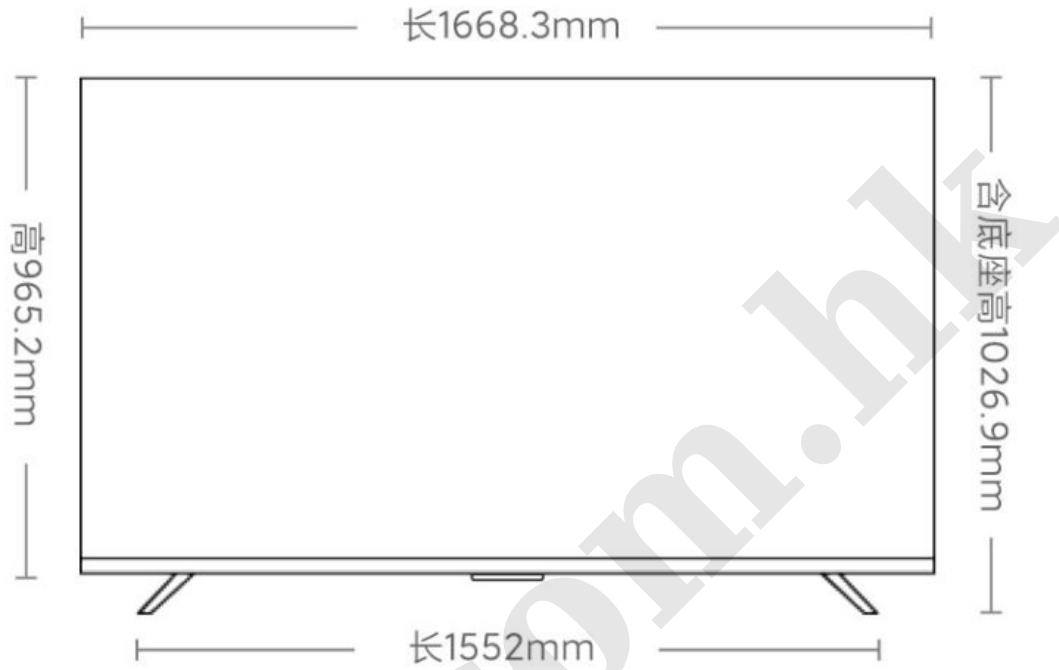

USB: 2个 (含1个USB 3.0) AV: 1个

ATV/DTMB: 1个 以太网: 1个

S/PDIF: 1个(光纤)

扬声器

独立双分频 (4个发声单元)

扬声器输入功率: 2×12.5W

电视尺寸重量

裸机含底座重量: 约26.1kg; 裸机不含底座重量: 约25.7kg

底座厚度425mm

*电视外包装尺寸: 1882mm*205mm*1116mm;

*上图仅为示意, 产品外观请以实物为准建议您座装时将电视放置于大于电视宽度的水平平面上, 并充分考虑承重能力;

*尺寸、重量等参数由于测试环境、测试手法、测试设备不同可能会存在差异, 具体信息请以实测为准。

*不同机型可能存在远场语音或红外接收器等部分突起, 高度大约1cm, 具体尺寸请咨询客服;

壁挂尺寸

支持壁挂, 如有需要请拨打4001005678