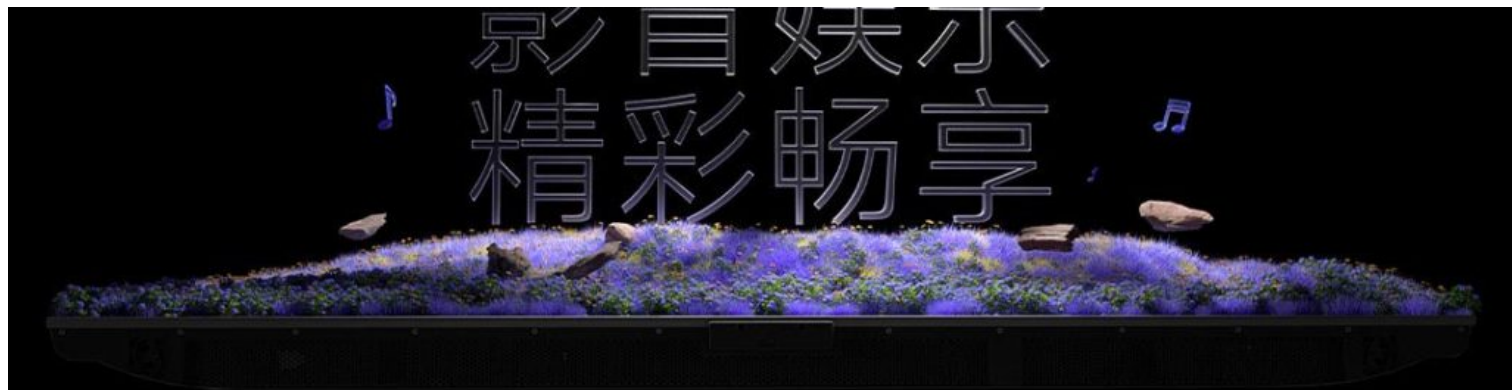

PLAY

影立加匹

品质感视听体验 时时享受殿堂级影音震撼

四单元立体声扬声器，大功率震撼声效，高音清脆，低音浑厚，好声音扑面而来，不论是听交响乐还是影视原声，都能享受殿堂般沉浸感。更有电影制片人模式

Filmmaker Mode, 真实还原创作者意图。搭配杜比视界·全景声、IMAX ENHANCED, 影院般的沉浸视听, 在客厅就能实现。

全“速”武装 畅快游戏 火力全开

搭载双路 HDMI 2.1 接口，输入延迟更低，助力畅玩。