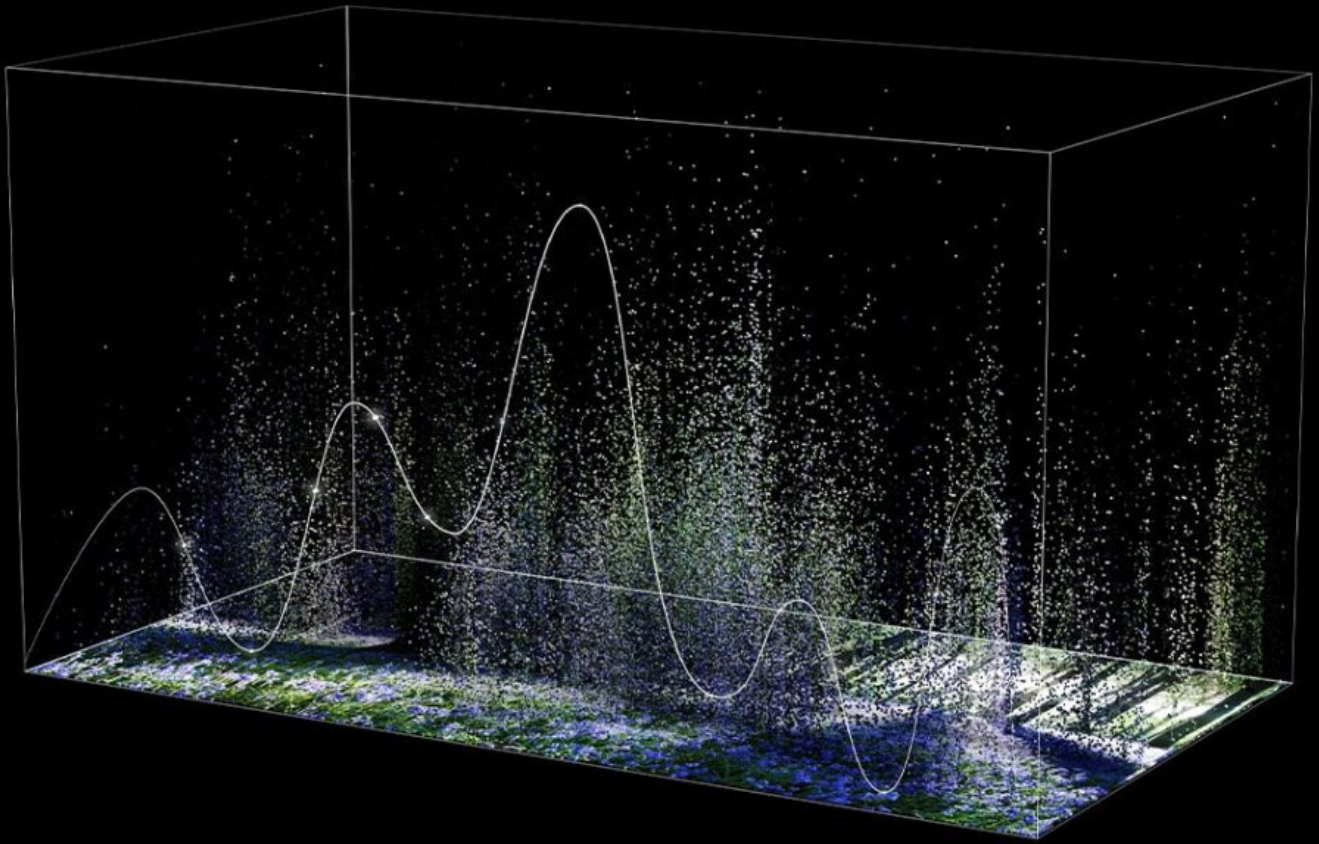

Light sensor

光传感器

普通 LCD 电视

Mini LED 电视

「臻享·明暗细节」

1200nits 峰值亮度
高亮夺目

高亮度配合高效的分区背光控制，实现出色的明暗对比，带来媲美真实世界的光影层次。从日出的光芒万丈，到夜晚的点点星河，层次细节清晰可见，跃然眼前。

1200nits*

峰值亮度

0.0001nits*

媲美 OLED 纯黑亮度

12000000:1*

动态对比度

「臻享·流畅观感」

240Hz 超高刷 * 疾速刷新 丝滑流畅

原生 4K 144Hz 高刷屏，让高速画面告别拖影，精准捕捉动作细节。搭配毫秒级插帧 MEMC 运动补偿，240Hz 竞技模式，看电影、看赛事酣畅淋漓，玩游戏丝滑流畅。