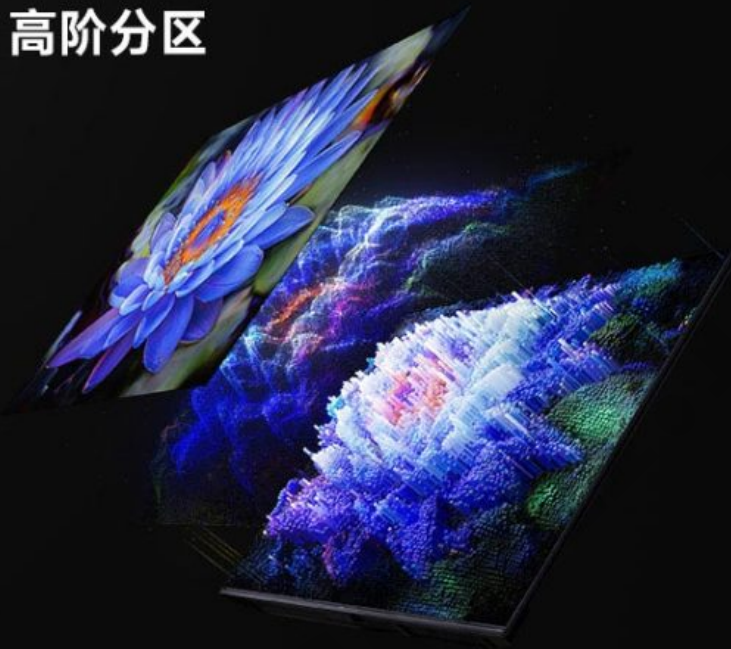

小米电视 S 75 MiniLED

Mini LED电视 普及风暴

Mini LED 高阶分区

512 背光分区

1200nits 亮度

明暗画面 亮出细节

240Hz 超高刷 *

疾速刷新 丝滑流畅