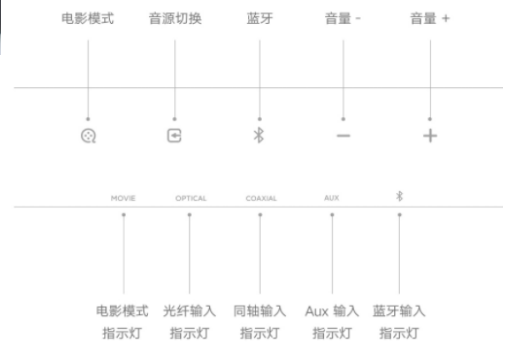

小米電視音箱 影院版

\$850.00

產品其他圖片

壁掛尺寸

根据安装高度确定墙孔 A1 点，水平向右 416mm 确认墙孔 A2 点

功能按键

主機尺寸900mm x 63mm x 102mm

藍牙:V5.0

小米電視香港代購店

Whatsapp查詢電話: 68010680

主機重量:2.3kg

外部音頻接口:AUX輸入,光纖輸入,同軸輸入,低音炮輸出

低音炮尺寸:240mm x 240mm x 306mm

輸入電功率:低音炮66W(THD <1%)

總功率:100W

低音炮重量:4.3kg